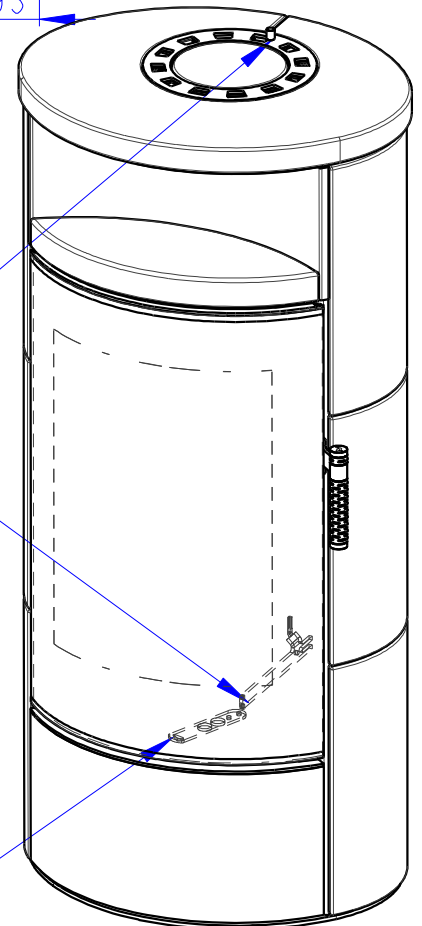

ASKJA EX

KERAMIK KOMPLETT
FULL CERAMIC
TOUT CERAMIQUE

205kg

Zentralluftzufuhr
Central air inlet
Arrivée d'air central

Konvektionsluft regulierbar
Convection air control
Contrôle de l'air de convection

Rostzugstange
Grate lever
Levier à grille

Primärluft
Sekundärluft
Tertiärluft
Primary air
Secondary air
Tertiary air
Air primaire
Air secondaire
Air tertiaire

Zentralluftzufuhr
 Central air inlet
 Arrivée d'air central

Konvektionsluft regulierbar
 Convection air control
 Contrôle de l'air de convection