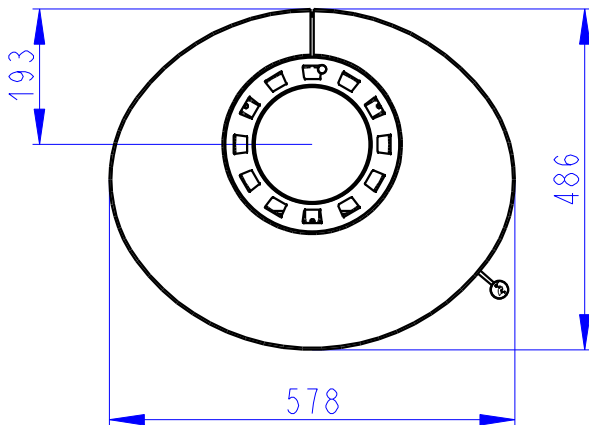

242kg

Zentralluftzufuhr
Central air inlet
Arrivée d'air central

Konvektionsluft regulierbar
Convection air control
Contrôle de l'air de convection

Rostzugstange
Grate lever
Lever à grille

Primärluft
Sekundärluft
Tertiärluft
Primary air
Secondary air
Tertiary air
Air primaire
Air secondaire
Air tertiaire