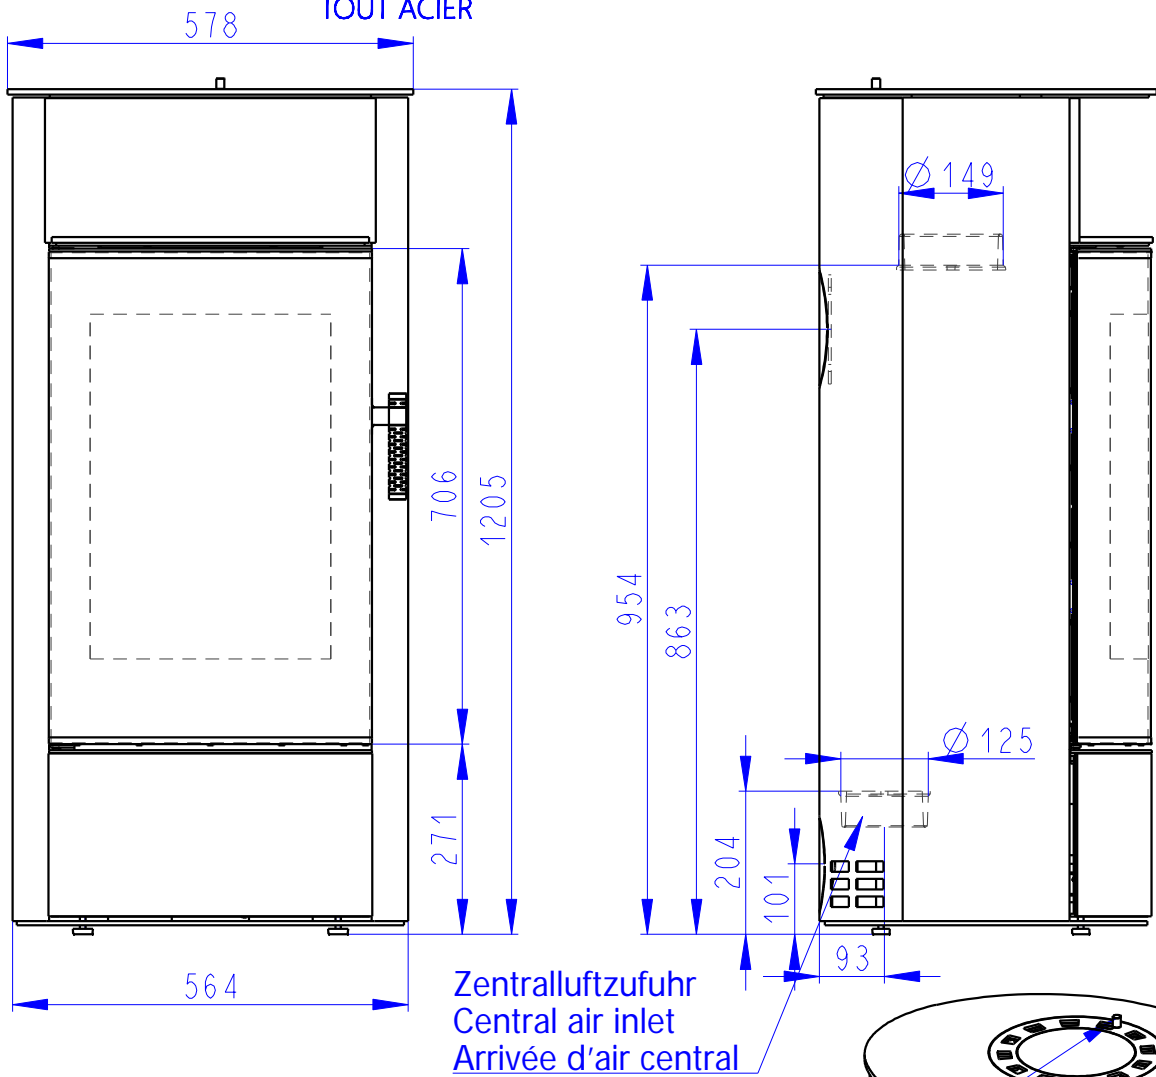

ASKJA EX

STAHL KOMPLETT
FULL STEEL
TOUT ACIER

190kg