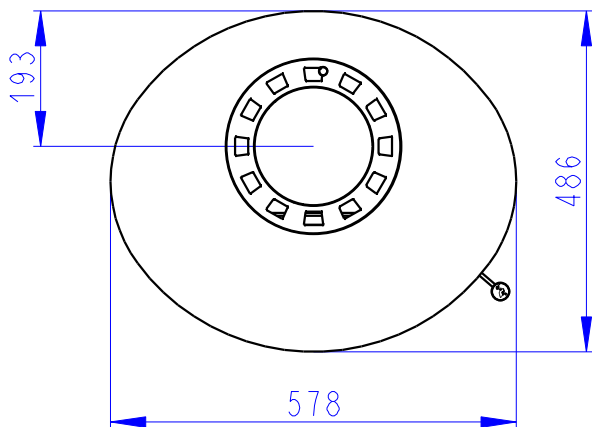

Konvektionsluft regulierbar
Convection air control
Contrôle de l'air de convection