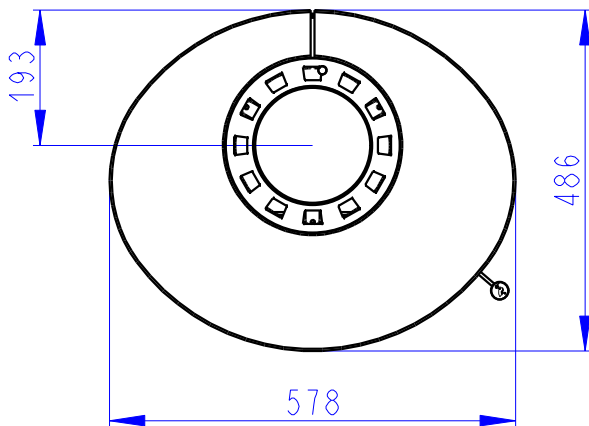

ASKJA EX

KERAMIK KOMPLETT
FULL CERAMIC
TOUT CERAMIQUE

205kg

Zentralluftzufuhr
Central air inlet
Arrivée d'air central

Konvektionsluft regulierbar
Convection air control
Contrôle de l'air de convection

Rostzugstange
Grate lever
Levier à grille

Primärluft
Sekundärluft
Tertiärluft
Primary air
Secondary air
Tertiary air
Air primaire
Air secondaire
Air tertiaire

Zentralluftzufuhr
 Central air inlet
 Arrivée d'air central

Konvektionsluft regulierbar
 Convection air control
 Contrôle de l'air de convection