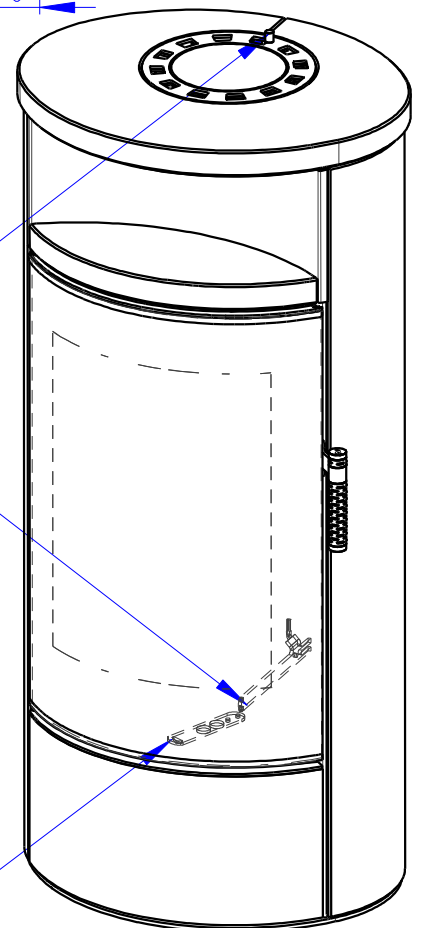

Rostzugstange
Grate lever
Levier à grille

Primärluft
Sekundärluft
Tertiärluft
Primary air
Secondary air
Tertiary air
Air primaire
Air secondaire
Air tertiaire