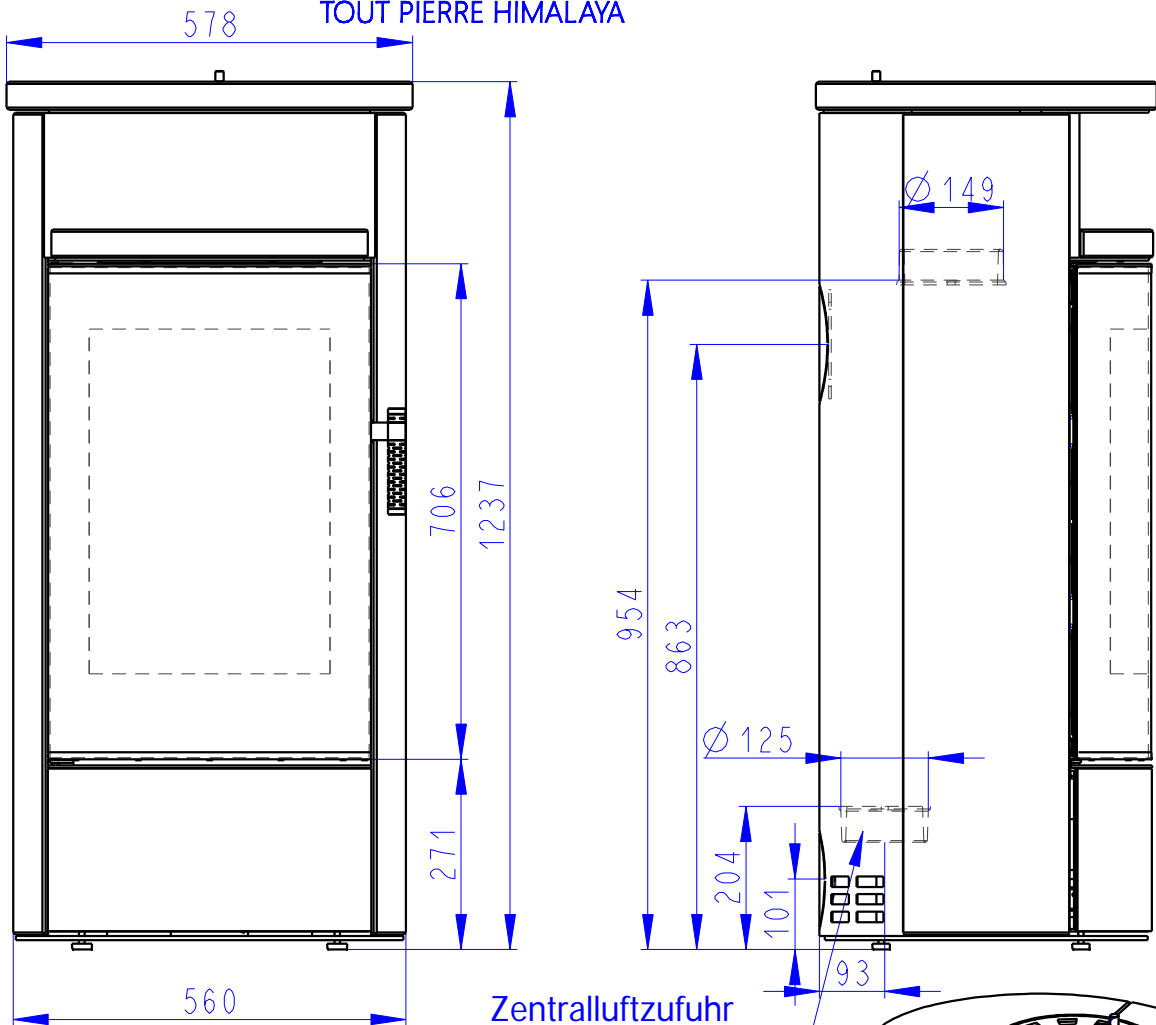

ASKJA EX

KERAMIK KOMPLETT
FULL CERAMIC
TOUT CERAMIQUE

205kg

Zentralluftzufuhr
Central air inlet
Arrivée d'air central

Konvektionsluft regulierbar
Convection air control
Contrôle de l'air de convection

Rostzugstange
Grate lever
Levier à grille

Primärluft
Sekundärluft
Tertiärluft
Primary air
Secondary air
Tertiary air
Air primaire
Air secondaire
Air tertiaire

Zentralluftzufuhr
 Central air inlet
 Arrivée d'air central

Konvektionsluft regulierbar
 Convection air control
 Contrôle de l'air de convection