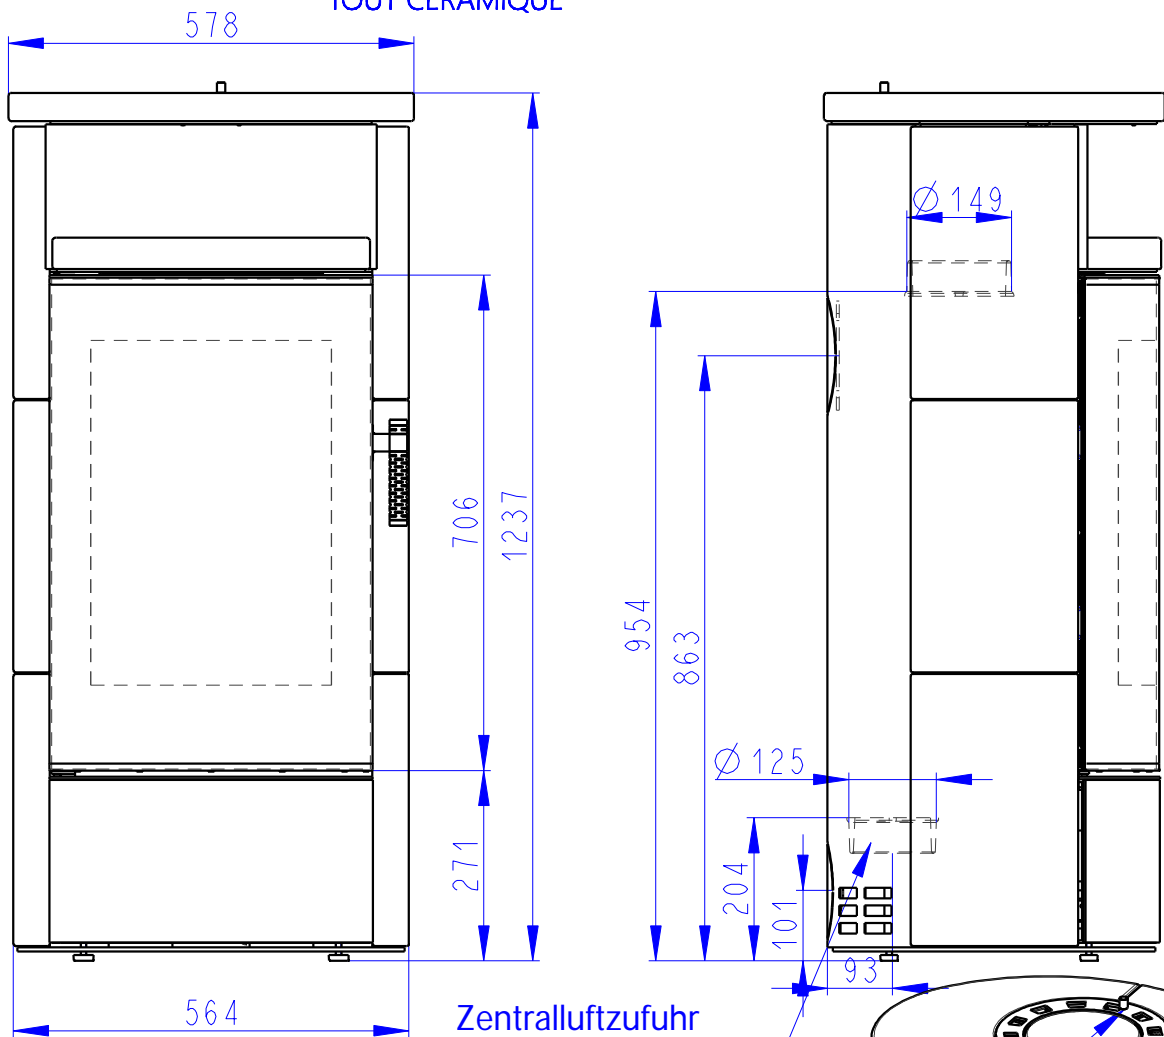

ASKJA EX

KERAMIK KOMPLETT
FULL CERAMIC
TOUT CERAMIQUE

205kg

Zentralluftzufuhr
Central air inlet
Arrivée d'air central

Konvektionsluft regulierbar
Convection air control
Contrôle de l'air de convection

Rostzugstange
Grate lever
Levier à grille

Primärluft
Sekundärluft
Tertiärluft
Primary air
Secondary air
Tertiary air
Air primaire
Air secondaire
Air tertiaire

Zentralluftzufuhr
 Central air inlet
 Arrivée d'air central

Konvektionsluft regulierbar
 Convection air control
 Contrôle de l'air de convection