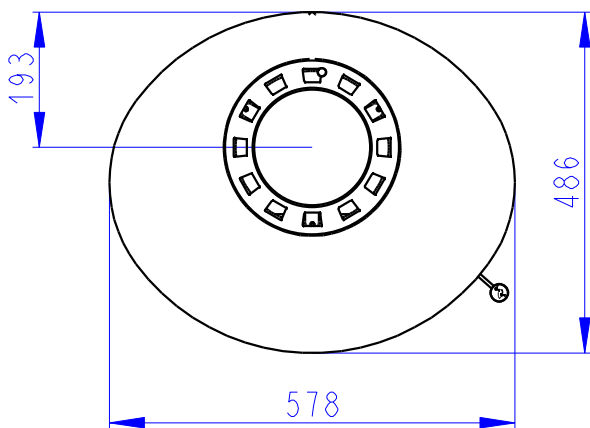

ASKJA EX

KERAMIK KOMPLETT
FULL CERAMIC
TOUT CERAMIQUE

205kg

Zentralluftzufuhr
Central air inlet
Arrivée d'air central

Konvektionsluft regulierbar
Convection air control
Contrôle de l'air de convection

Rostzugstange
Grate lever
Levier à grille