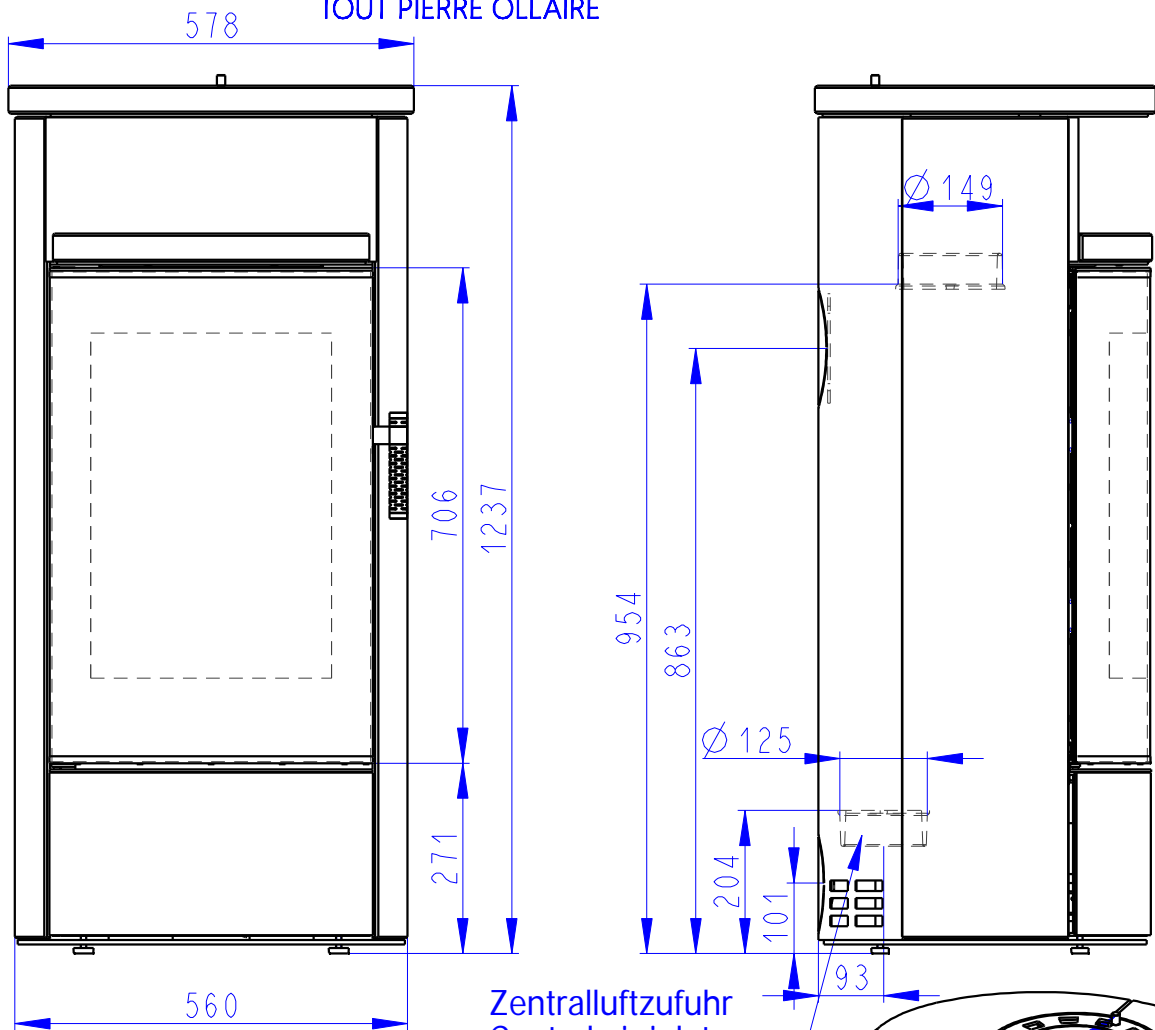

242kg

Zentralluftzufuhr
Central air inlet
Arrivée d'air central

Konvektionsluft regulierbar
Convection air control
Contrôle de l'air de convection

Rostzugstange
Grate lever
Lever à grille

Primärluft
Sekundärluft
Tertiärluft
Primary air
Secondary air
Tertiary air
Air primaire
Air secondaire
Air tertiaire